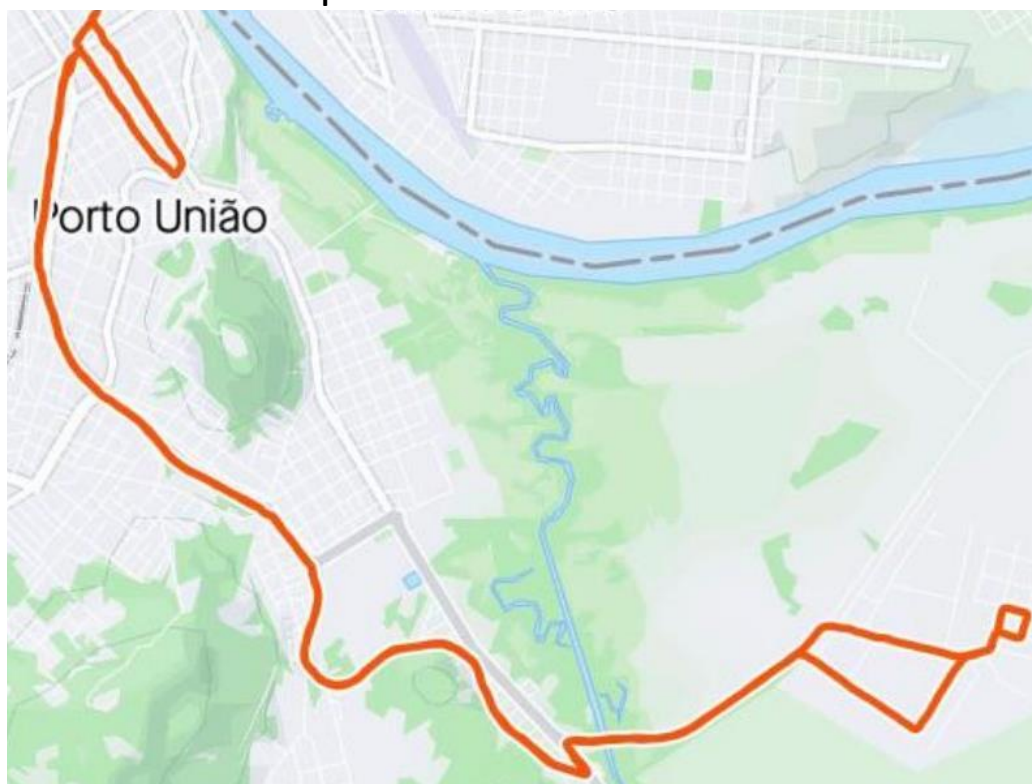

Etapa de Porto União 21km

- 1- Praça Hercílio Luz
- 2- Rua: Siqueira Campos
- 3- Rua: Matos Costa
- 4- Rua: Prudente de Moraes
- 5- Praça do Contestado
- 6- Ciclovía da Paz Dr. Celio Olizar Pereira
- 7- Ciclovía Alexandre Passos Puzyna
- 8- Ciclovía José Alberto **Doelle**
- 9- BR 280
- 10- Rua: José Albino Wengerkiewicz
- 11- Rua Valfrido A. dos Santos
- 12- Rua Rogerio Lemos de Camardo
- 13- Rua: Adão Mibach
- 14- Rua: Ver Miguel Kovalchuk
- 15- Rua: Dirceu Berton
- 16- Rua Valfrido A. dos Santos
- 17- Rua: Alberto Alfredo Matzenbacher
- 18- Rua: Jose Eliphio Cunha Silveira
- 19- Rua: José Albino Wengerkiewicz
- 20- BR 280
- 21- Ciclovía José Alberto **Doelle**
- 22- Ciclovía Alexandre Passos Puzyna
- 23- Ciclovía da Paz Dr. Celio Olizar Pereira
- 24- Praça do contestado
- 25- Rua: Prudente de Moraes
- 26- Rua: Matos Costa
- 27- Av: João Pessoa
- 28- Rua Sete de Setembro
- 29- Chegada Praça Hercílio Luz