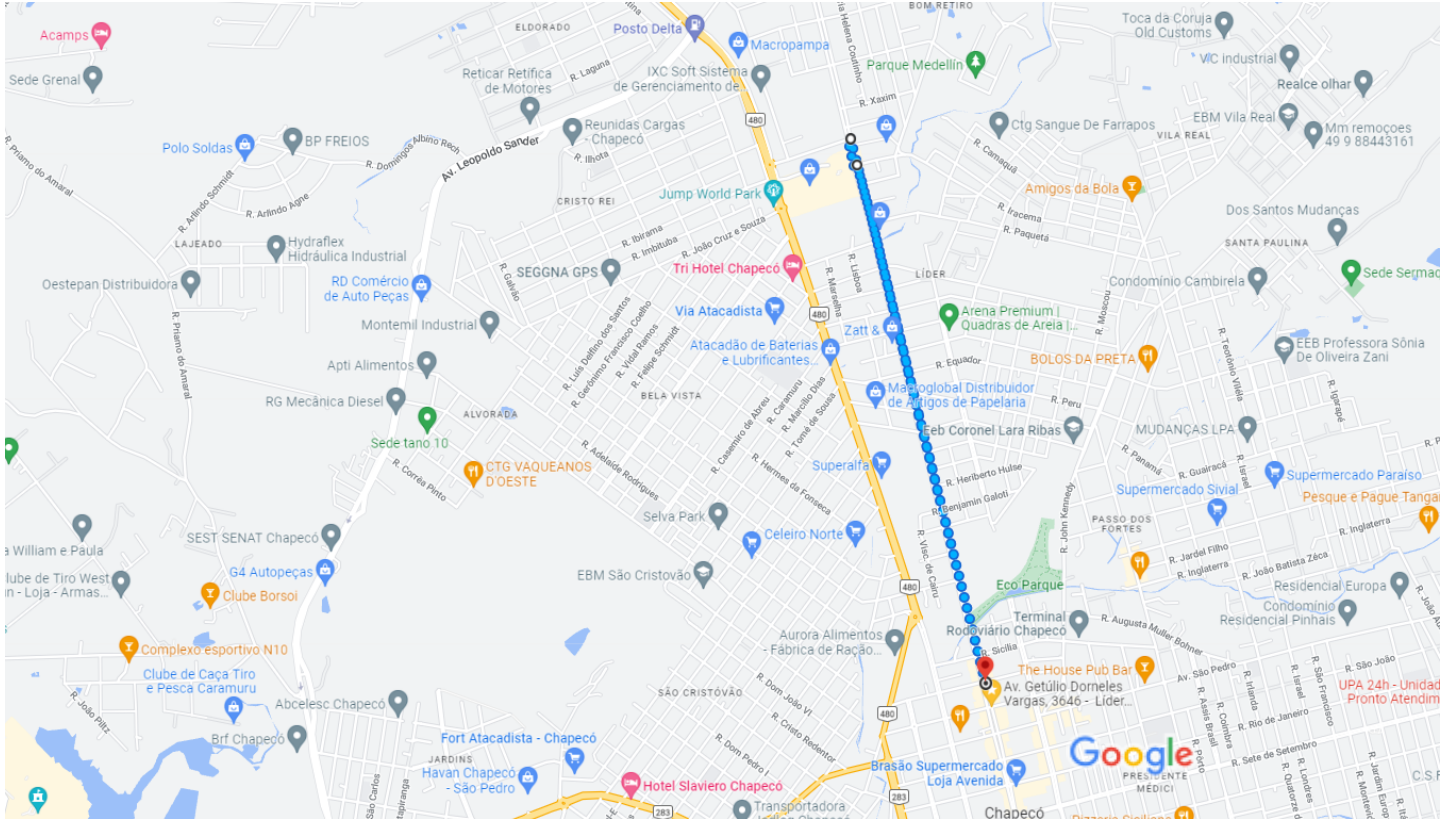

de Av. Getúlio Dorneles Vargas - S, 1626 - Centro, Chapecó - SC, 89803-020 a Av. Getúlio Dorneles Vargas - S, 1626 - Centro, Chapecó - SC, 89803-020

Percurso 5 km Unimed Chapecó

Dados do mapa ©2022 Google 200 m

Tenha cuidado. As rotas a pé nem sempre refletem as condições reais

Av. Getúlio Dorneles Vargas - S, 1626 - Centro
Chapecó - SC, 89803-020

- ↑ 1. Siga na direção norte na Av. Getúlio Dorneles Vargas - S em direção a R. Vitória Cella
i **Você verá Celsão Churrascaria e Pizzaria (à direita em 1,0 km)**

 2,5 km
- 2. Cruze a estrada

 130 m
- ← 3. Vire à esquerda na R. Dourados

 16 m
- 4. Vire à direita na Av. Getúlio Dorneles Vargas

 2,4 km

Av. Getúlio Dorneles Vargas - S, 1626 - Centro
Chapecó - SC, 89803-020