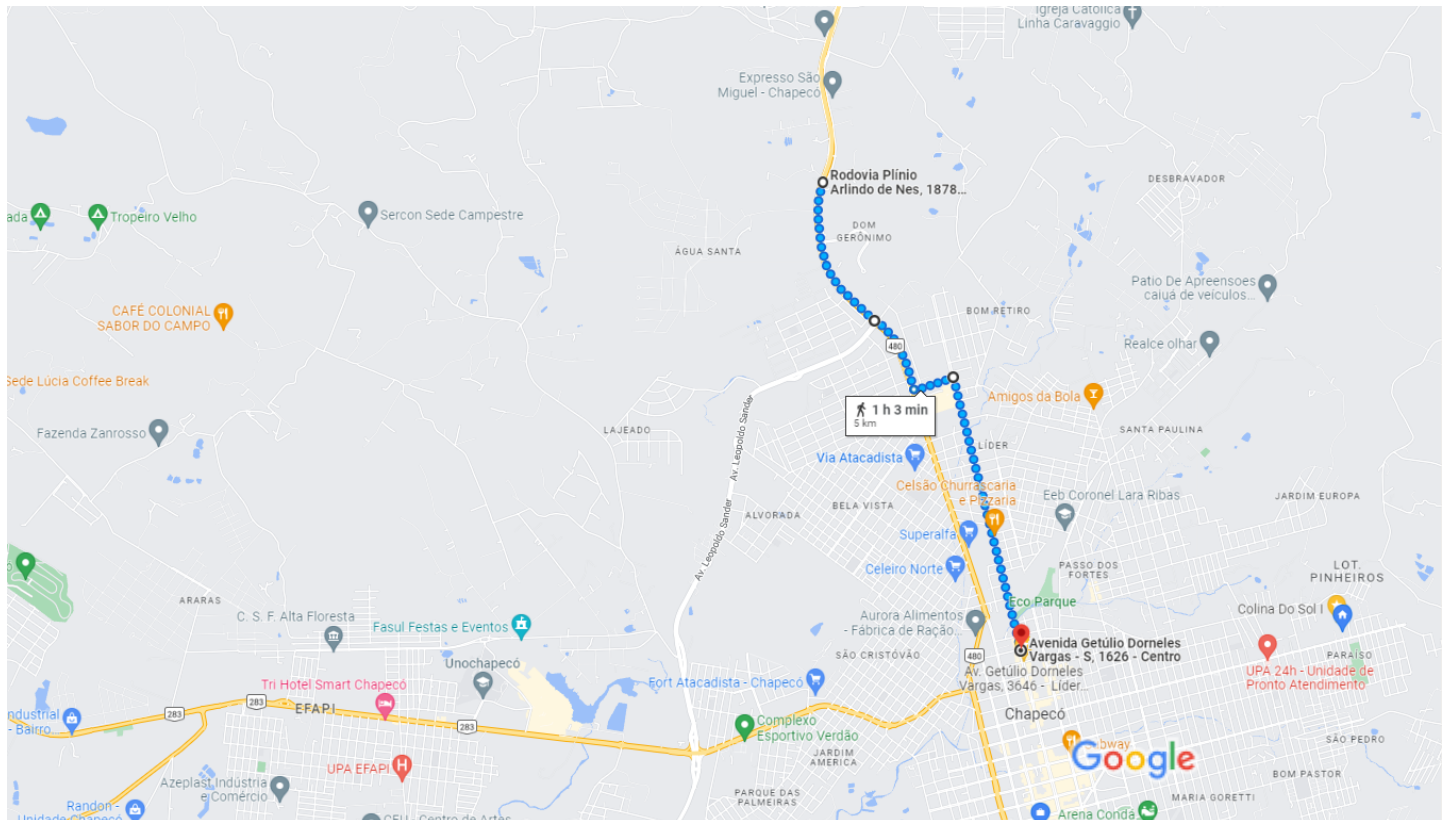

de Rod. Plínio Arlindo de Nes, 1878-1922 - Cristo Rei, Chapecó - SC a Av. Getúlio Dorneles Vargas - S, 1626 - Centro, Chapecó - SC, 89803-020 A pé 5,0 km, 1 h 3 min

Dados do mapa ©2022 Google 500 m

Tenha cuidado. As rotas a pé nem sempre refletem as condições reais

Rod. Plínio Arlindo de Nes, 1878-1922 - Cristo Rei
Chapecó - SC

- ↑ 1. Siga na direção sul na BR-480
1,4 km
- ↻ 2. Na rotatória, pegue a 5ª saída para a R. Inês Battiston
750 m
- ↻ 3. Na rotatória, pegue a 1ª saída para a R. Xanxerê
i Você verá Exclusiva Piscinas (à direita em 300 m)
350 m
- ↪ 4. Vire à direita na Av. Getúlio Dorneles Vargas
2,5 km

Av. Getúlio Dorneles Vargas - S, 1626 - Centro
Chapecó - SC, 89803-020