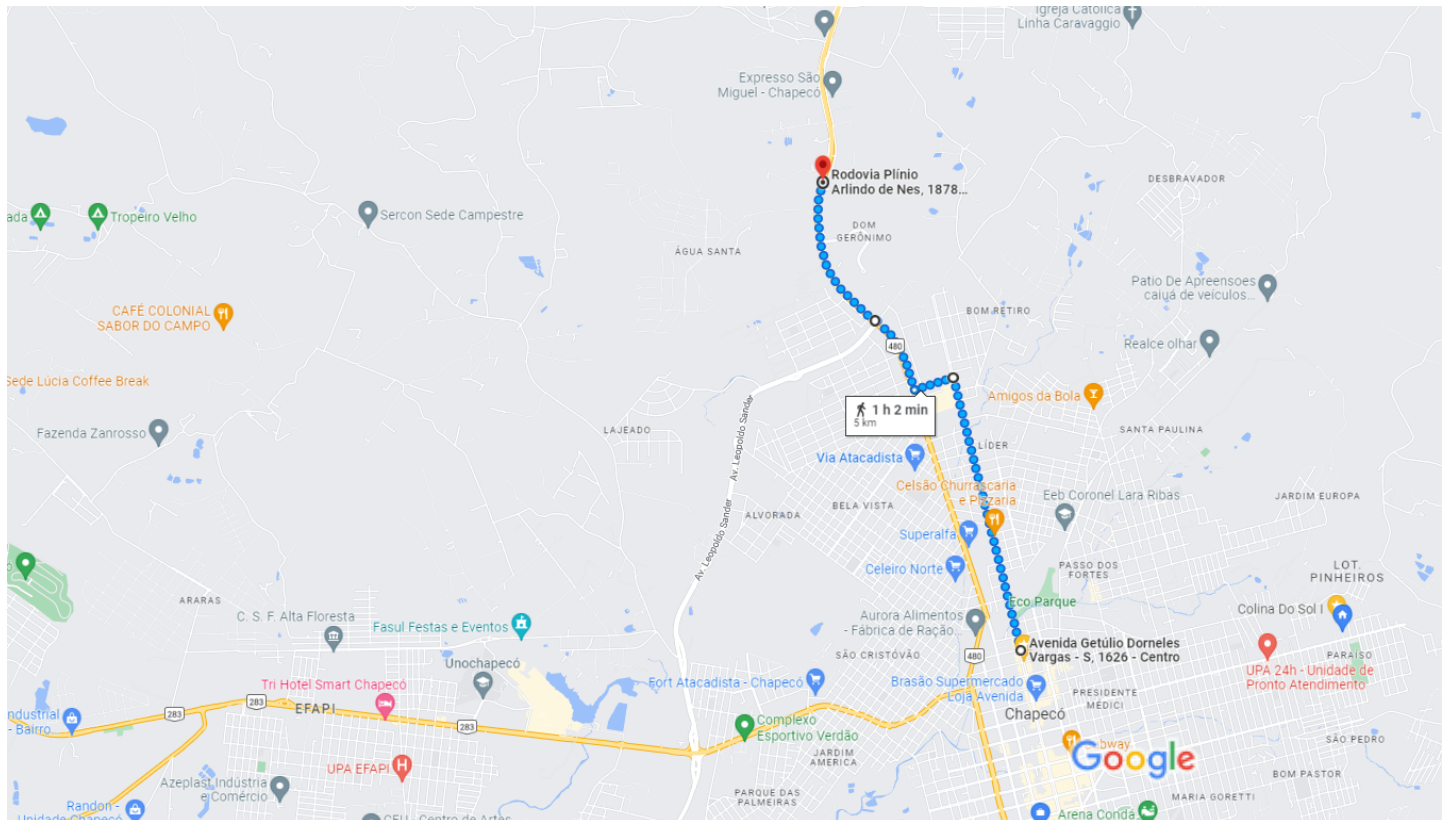

de Av. Getúlio Dorneles Vargas - S, 1626 - Centro, A pé 5,0 km, 1 h 2 min
Chapecó - SC, 89803-020 a Rod. Plínio Arlindo de Nes, 1878-1922 - Cristo
Rei, Chapecó - SC

Dados do mapa ©2022 Google 500 m

Tenha cuidado. As rotas a pé nem sempre refletem as condições reais

Av. Getúlio Dorneles Vargas - S, 1626 - Centro
Chapecó - SC, 89803-020

- ↑ 1. Siga na direção norte na Av. Getúlio Dorneles Vargas - S em direção a R. Vitória Cella
i Você verá Celsão Churrascaria e Pizzaria (à direita em 1,0 km)

 2,5 km
- ↶ 2. Vire à esquerda na R. Xanxerê

 350 m
- ↻ 3. Na rotatória, pegue a 1ª saída para a R. Inês Battiston

 700 m
- ↻ 4. Na rotatória, pegue a 5ª saída para a BR-480 em direção a Xanxerê/São M. do Oeste/Rod. BR-282

 1,5 km

Rod. Plínio Arlindo de Nes, 1878-1922 - Cristo Rei
Chapecó - SC