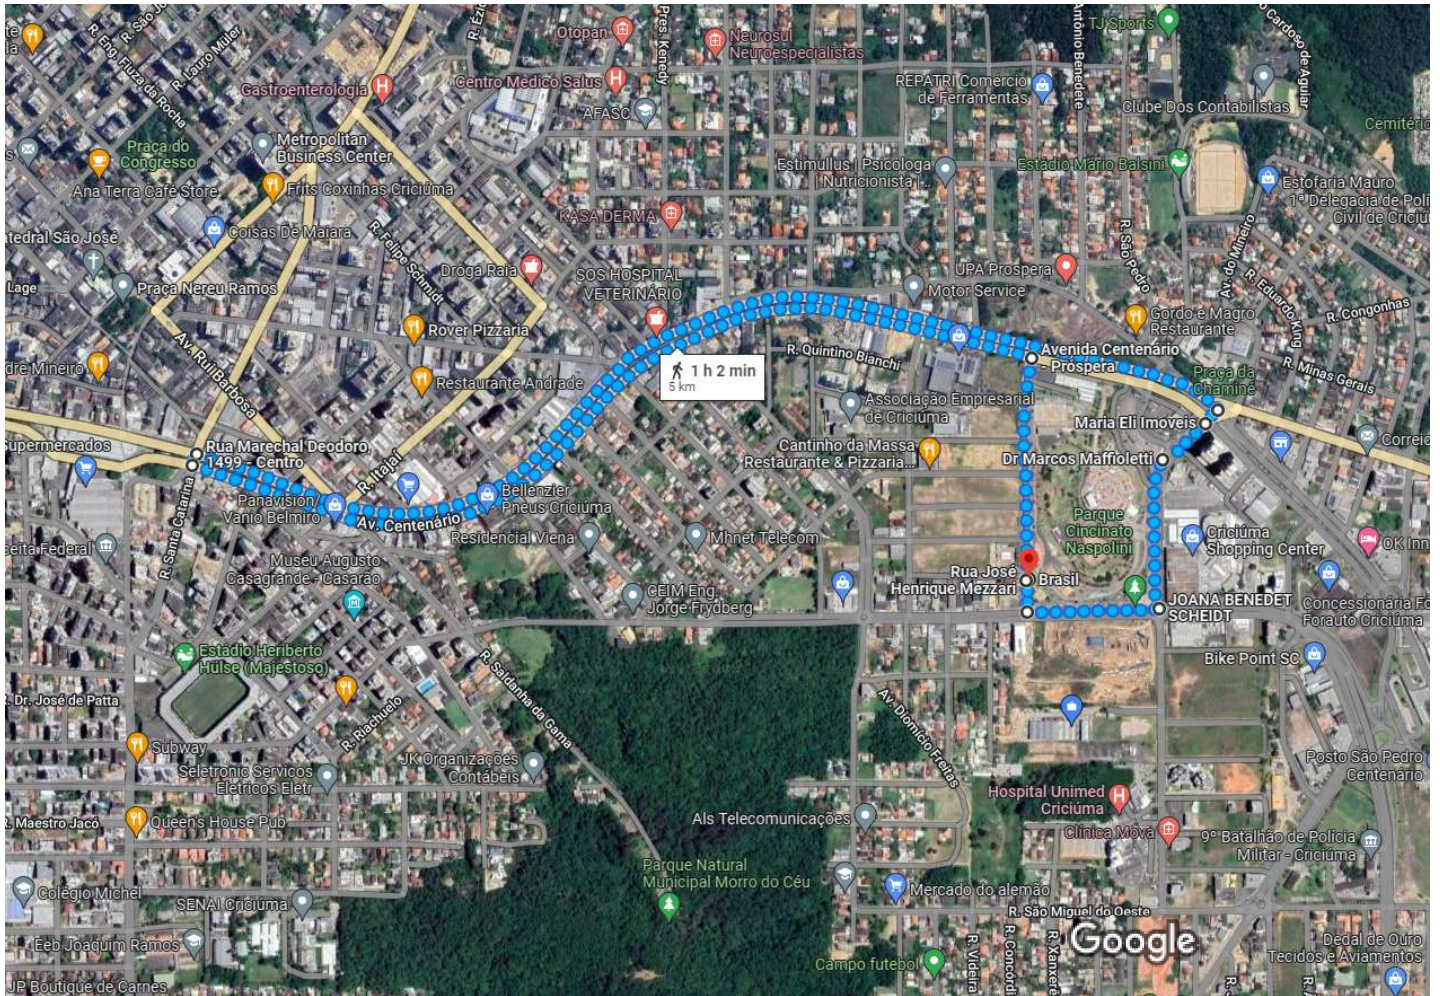

de R. José Henrique Mezzari - Próspera, Criciúma - A pé 5,0 km, 1 h 2 min
SC a Próspera, Criciúma - SC

Imagens ©2022 CNES / Airbus, Maxar Technologies, Dados do mapa ©2022

200 m

Tenha cuidado. As rotas a pé nem sempre refletem as condições reais

R. José Henrique Mezzari - Próspera
Criciúma - SC

- ↑ 1. Siga na direção sul na R. José Henrique Mezzari em direção a Av. Gabriel Zanette

60 m

45 s (60 m)

Av. Gabriel Zanette, 679 - Ceará
Criciúma - SC, 88815-075

- ↑ 2. Siga na direção leste na Av. Gabriel Zanette

240 m

3. Entre na rotatória

2 m

3 min (240 m)

JOANA BENEDET SCHEIDT

Av. Estevão Emílio de Souza - Próspera, Criciúma - SC,
88802-603

- ↑ 4. Siga na direção norte na Av. Estevão Emílio de Souza

300 m

4 min (300 m)

Dr Marcos Maffioletti

Clínica MOVA - Av. Estevão Emílio de Souza, num 108 -
Próspera, Criciúma - SC, 88815-180

- ↑ 5. Siga na direção leste na Av. Estevão Emílio de Souza em direção a Av. Estevão Emílio de Souza