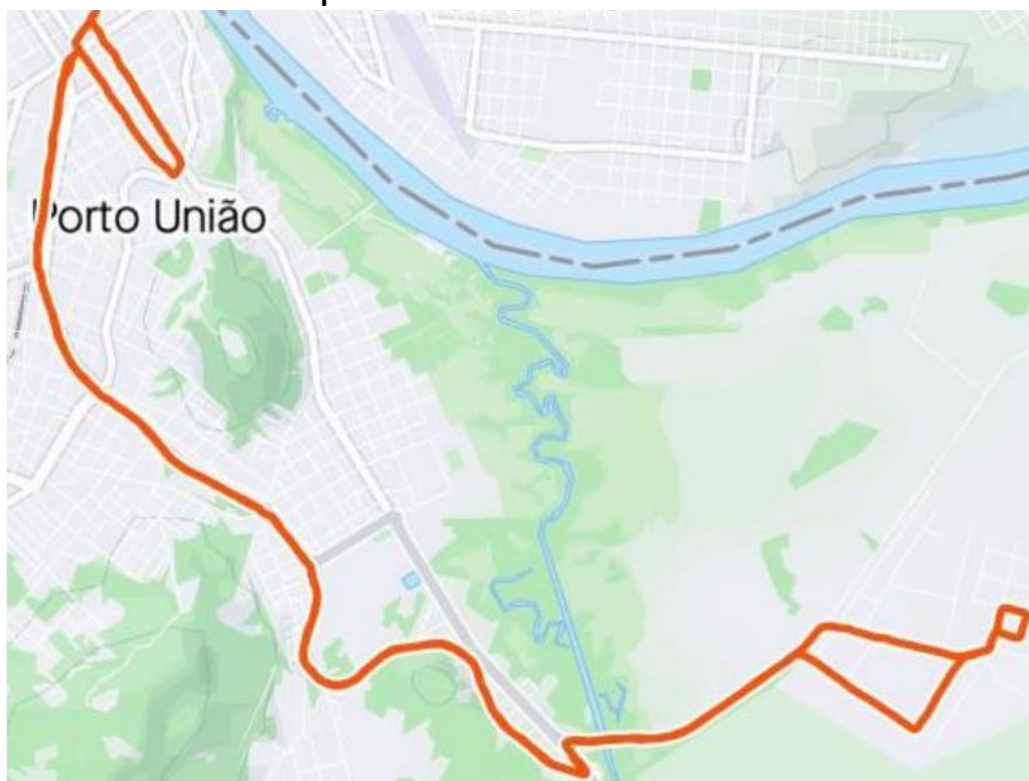

Etapa de Porto União 21km

- 1- Praça Hercílio Luz
- 2- Rua: Siqueira Campos
- 3- Rua: Matos Costa
- 4- Rua: Prudente de Moraes
- 5- Praça do Contestado
- 6- Ciclovía da Paz Dr. Celio Olizar Pereira
- 7- Ciclovía Alexandre Passos Puzyna
- 8- Ciclovía José Alberto **Doelle**
- 9- BR 280
- 10- Rua: José Albino Wengerkiewicz
- 11- Rua Valfrido A. dos Santos
- 12- Rua Rogerio Lemos de Camardo
- 13- Rua: Adão Mibach
- 14- Rua: Ver Miguel Kovalchuk
- 15- Rua: Dirceu Berton
- 16- Rua Valfrido A. dos Santos
- 17- Rua: Alberto Alfredo Matzenbacher
- 18- Rua: Jose Eliphio Cunha Silveira
- 19- Rua: José Albino Wengerkiewicz
- 20- BR 280
- 21- Ciclovía José Alberto **Doelle**
- 22- Ciclovía Alexandre Passos Puzyna
- 23- Ciclovía da Paz Dr. Celio Olizar Pereira
- 24- Praça do contestado
- 25- Rua: Prudente de Moraes
- 26- Rua: Matos Costa
- 27- Av: João Pessoa
- 28- Rua Sete de Setembro
- 29- Chegada Praça Hercílio Luz